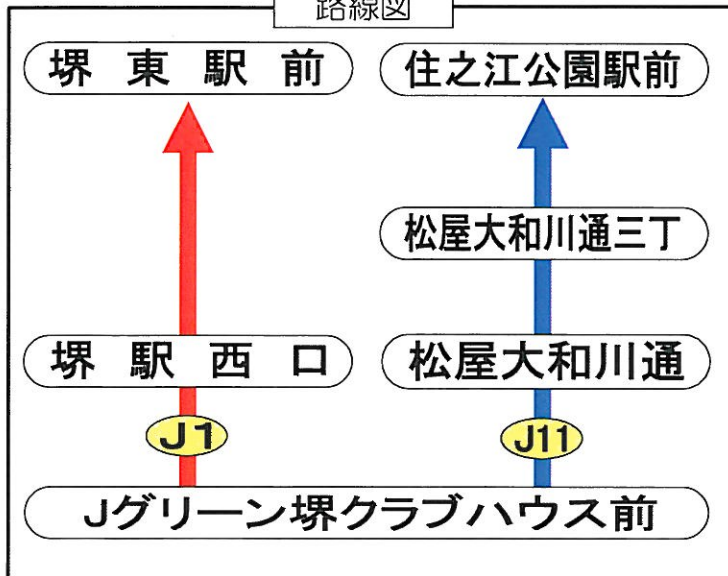

路線図

運賃

1回の乗車につき

大人210円
小児110円

※住之江公園駅前⇄松屋大和川通三丁間の乗車のみ 大人200円/小児100円です。

- ・交通事情により、ダイヤが乱れることがあります。
- ・後ろの扉からお乗りになり、前の扉からお降り下さい。
- ・危険物は、車内に持ち込まないよう願います。
- ・車内での携帯電話の通話はご遠慮願います。
- ・運賃はお降りるとき、運賃箱にお入れ下さい。
- ・ご乗車の際は、小銭をご用意願います。

お問い合わせ

南海バス(株)堺営業所

TEL : 072-223-8877

Jグリーン堺線 発車予定時刻表(Jグリーン堺→駅行)

平成23年12月26日から 平成24年1月6日まで

Jグリーン堺クラブハウス 発		【ご注意】1月1日・2日は全便運休いたします																			
		【ご注意】赤枠のダイヤ…12月31日は運行いたしません																			
行先	時	6	7	8	9	10	11	12	13	14	15	16	17	18	19	20					
[J1系統] 堺駅西口 経由 堺東駅前 行き	平日					35	25	0 45	15 35 55	15 35 55	15 35 55	15 35 55	15 35 55	15 45	15						
	土休日					30	15 35	15 45	15 35 55	15 35 55	15 35 55	15 35 55	15 35 55	15 35 55	15 35						
[J11系統] 住之江公園駅前 行き	平日						30	5	0 45	25 50	10 45	10 50	10 30 50	20 40							
	土休日						45	20 55	20 45	20 45	20 45	20 45	5 30 50	20 45							

運行日

平日ダイヤ

…平成23年12月26日～29日・平成24年1月4日～6日

※平成24年1月7日以降、上記平日ダイヤは運行いたしません。

土休日ダイヤ

…平成23年12月30日～平成24年1月3日

※平成24年1月1日・2日はJグリーン堺線を全便運休とさせていただきます。

※平成24年1月7日以降も、土休日ダイヤ運行日は記載の時刻で運行いたします。

路線図

運賃

1回の乗車につき

大人210円
小児110円

※住之江公園駅前⇄松屋大和川通三丁間の乗車のみ 大人200円/小児100円です。

- ・交通事情により、ダイヤが乱れることがあります。
- ・後ろの扉からお乗りになり、前の扉からお降り下さい。
- ・危険物は、車内に持ち込まないよう願います。
- ・車内での携帯電話の通話はご遠慮願います。
- ・運賃はお降りのとき、運賃箱にお入れ下さい。
- ・ご乗車の際は、小銭をご用意願います。