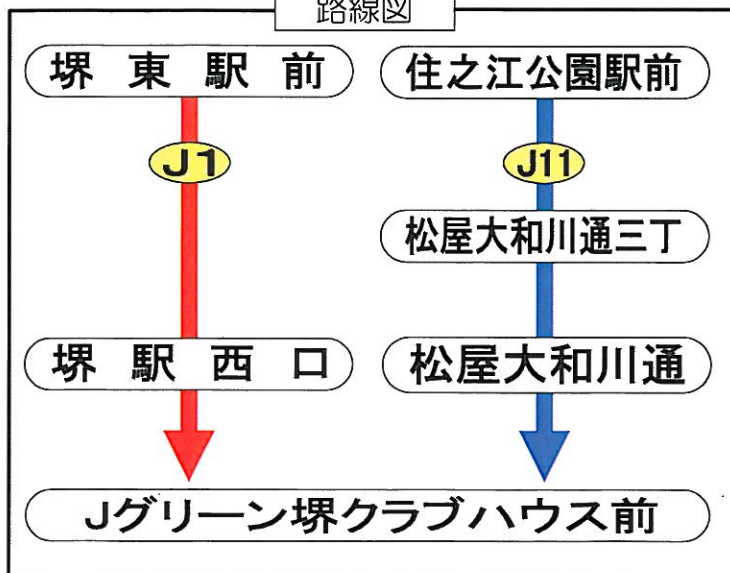

Jグリーン堺線 発車予定時刻表(駅→Jグリーン堺行)

平成23年12月26日から 平成24年1月6日まで

堺東駅前<⑥番のりば> 発		【ご注意】1月1日・2日は全便運休いたします 【ご注意】赤枠のダイヤ…12月31日は運行いたしません																		
時	行先	6	7	8	9	10	11	12	13	14	15	16	17	18	19	20				
平日	[J1系統] Jグリーン堺クラブハウス前行		41	10 40	6 36 54	19 36 54	19 36	6 36	6 36	6 36	6 36	6 36								
	土休日		19 36 54	19 36 54	19 36 54	19 36 54	19 36	15 36	6 36	6 36	6 36	6 36								
堺駅西口<①番のりば> 発		【ご注意】1月1日・2日は全便運休いたします 【ご注意】赤枠のダイヤ…12月31日は運行いたしません																		
時	行先	6	7	8	9	10	11	12	13	14	15	16	17	18	19	20				
平日	[J1系統] Jグリーン堺クラブハウス前行		50	19 49	15 45	3 28 45	3 28 45	15 45	15 45	15 45	15 45	15 45								
	土休日		28 45	3 28 45	3 28 45	3 28 45	3 28 45	3 24 45	15 45	15 45	15 45	15 45								
住之江公園駅前<地下鉄住之江公園駅③番出口付近> 発		【ご注意】1月1日・2日は全便運休いたします																		
時	行先	6	7	8	9	10	11	12	13	14	15	16	17	18	19	20				
平日	[J11系統] Jグリーン堺クラブハウス前行			59	35	20 55	10 48	23	18	3 43										
	土休日			45	20	0 40	15 40	3 38	13 38	3 38	38	38								

運行日

平日ダイヤ

…平成23年12月26日～29日・平成24年1月4日～6日

※平成24年1月7日以降、上記平日ダイヤは運行いたしません。

土休日ダイヤ

…平成23年12月30日～平成24年1月3日

※平成24年1月1日・2日はJグリーン堺線を全便運休とさせていただきます。

※平成24年1月7日以降も、土休日ダイヤ運行日は記載の時刻で運行いたします。

路線図

運賃

1回の乗車につき

大人210円
小児110円

※住之江公園駅前⇄松屋大和川通三丁間の乗車のみ 大人200円/小児100円です。

- ・交通事情により、ダイヤが乱れることがあります。
- ・後ろの扉からお乗りになり、前の扉からお降り下さい。
- ・危険物は、車内に持ち込まないよう願います。
- ・車内での携帯電話の通話はご遠慮願います。
- ・運賃はお降りるとき、運賃箱にお入れ下さい。
- ・ご乗車の際は、小銭をご用意願います。

路線図

運賃

1回の乗車につき

大人210円
小児110円

※住之江公園駅前⇄松屋大和川通三丁間の乗車のみ 大人200円/小児100円です。

- ・交通事情により、ダイヤが乱れることがあります。
- ・後ろの扉からお乗りになり、前の扉からお降り下さい。
- ・危険物は、車内に持ち込まないよう願います。
- ・車内での携帯電話の通話はご遠慮願います。
- ・運賃はお降りのとき、運賃箱にお入れ下さい。
- ・ご乗車の際は、小銭をご用意願います。